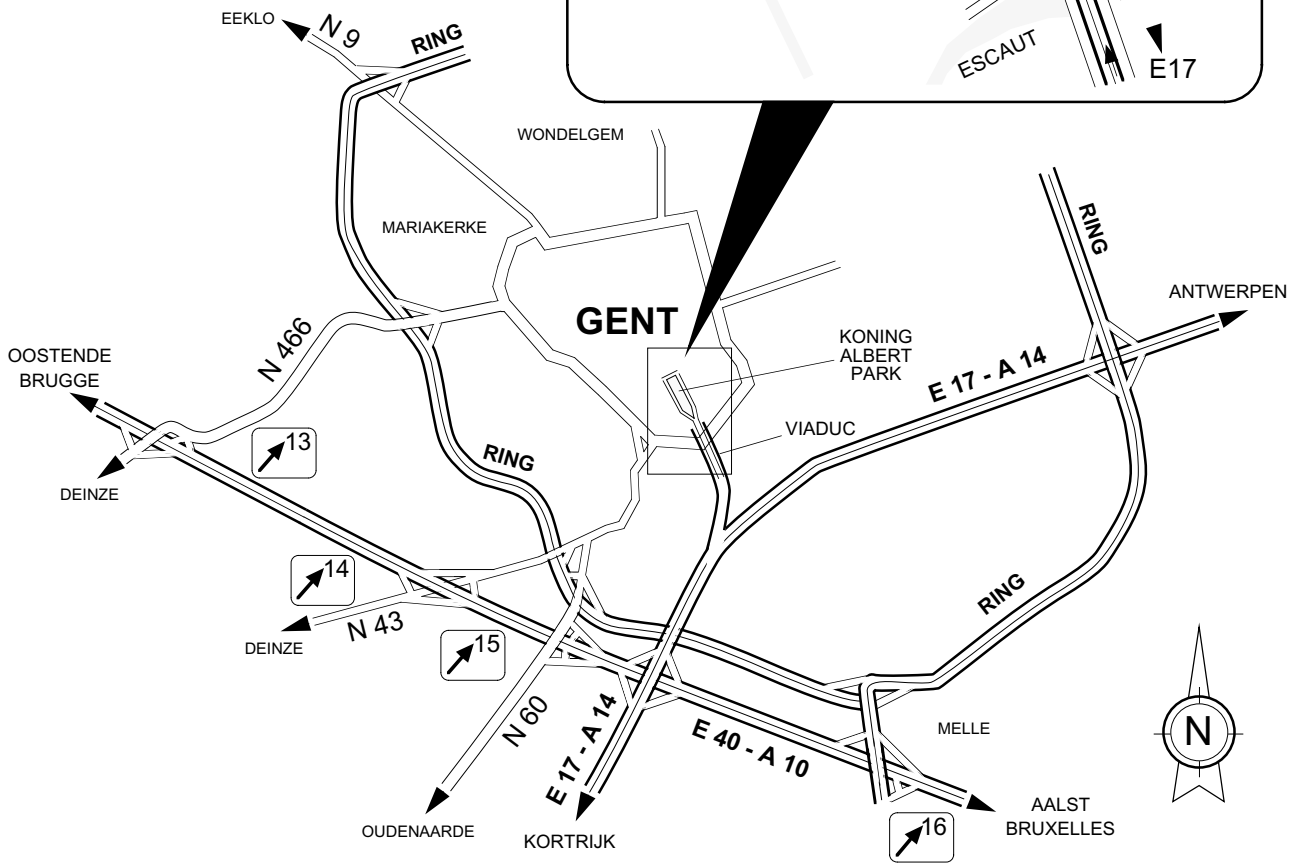

WOODROW WILSONPLEIN

FRANKRIJKPLEIN

Entrée  
via Hofstraat

KONING ALBERTPARK

FRANKLIN ROOSEVELTLAAN

VIADUC

RING

RING

ESCAUT

E17

f004/04-2002